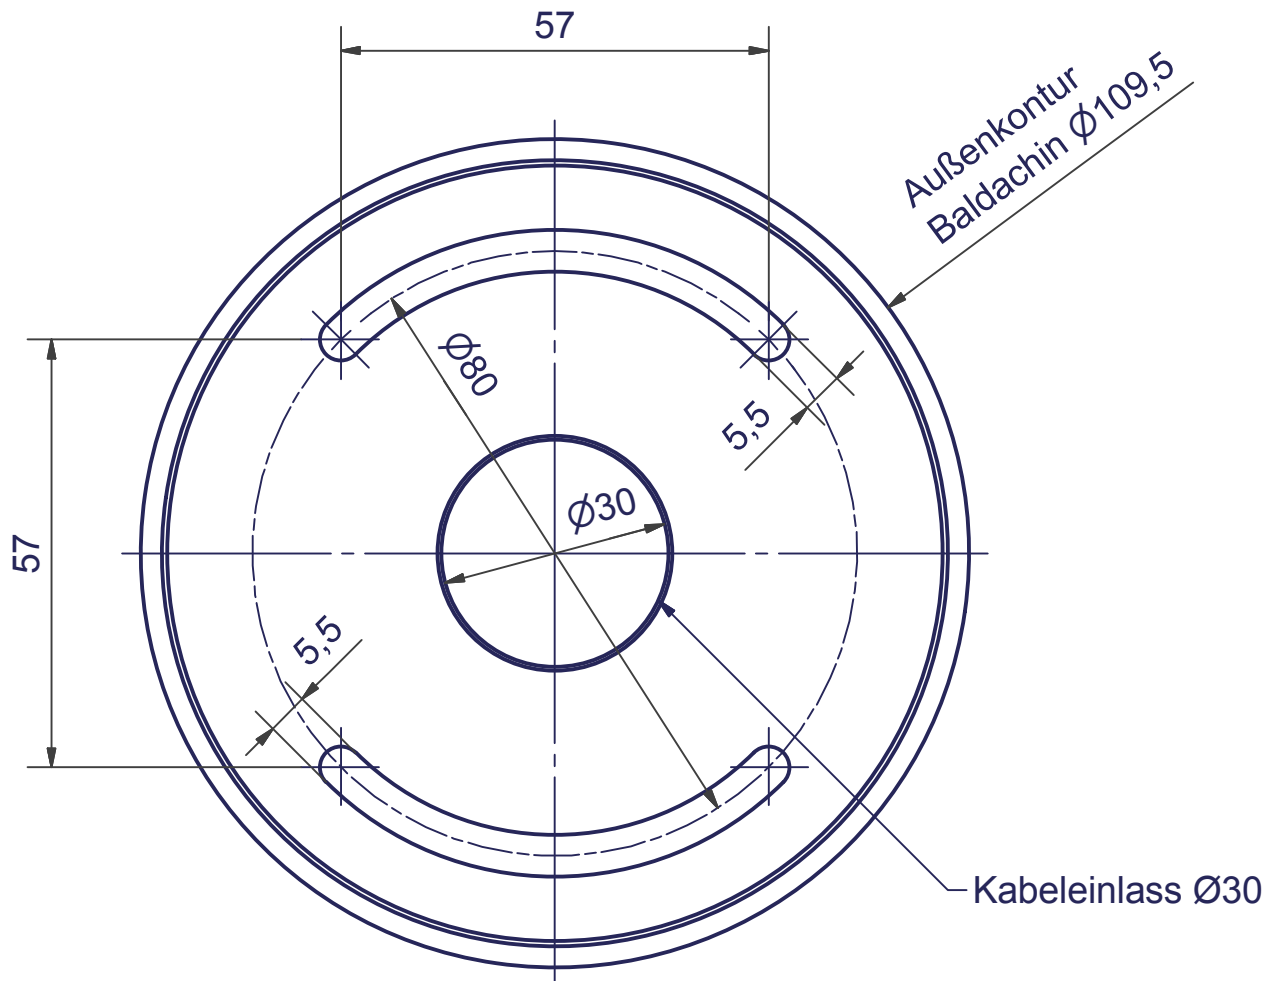

GRACE LED - Höhenverstellbar (HA)

Monoseil-Pendelleuchte 1-fach - Tunable white

Bohrplan

Maßstab 1 : 1 (DIN A4)

Alle Maße in mm

OLIGO Lichttechnik GmbH

Tannenweg 1

53757 Sankt Augustin