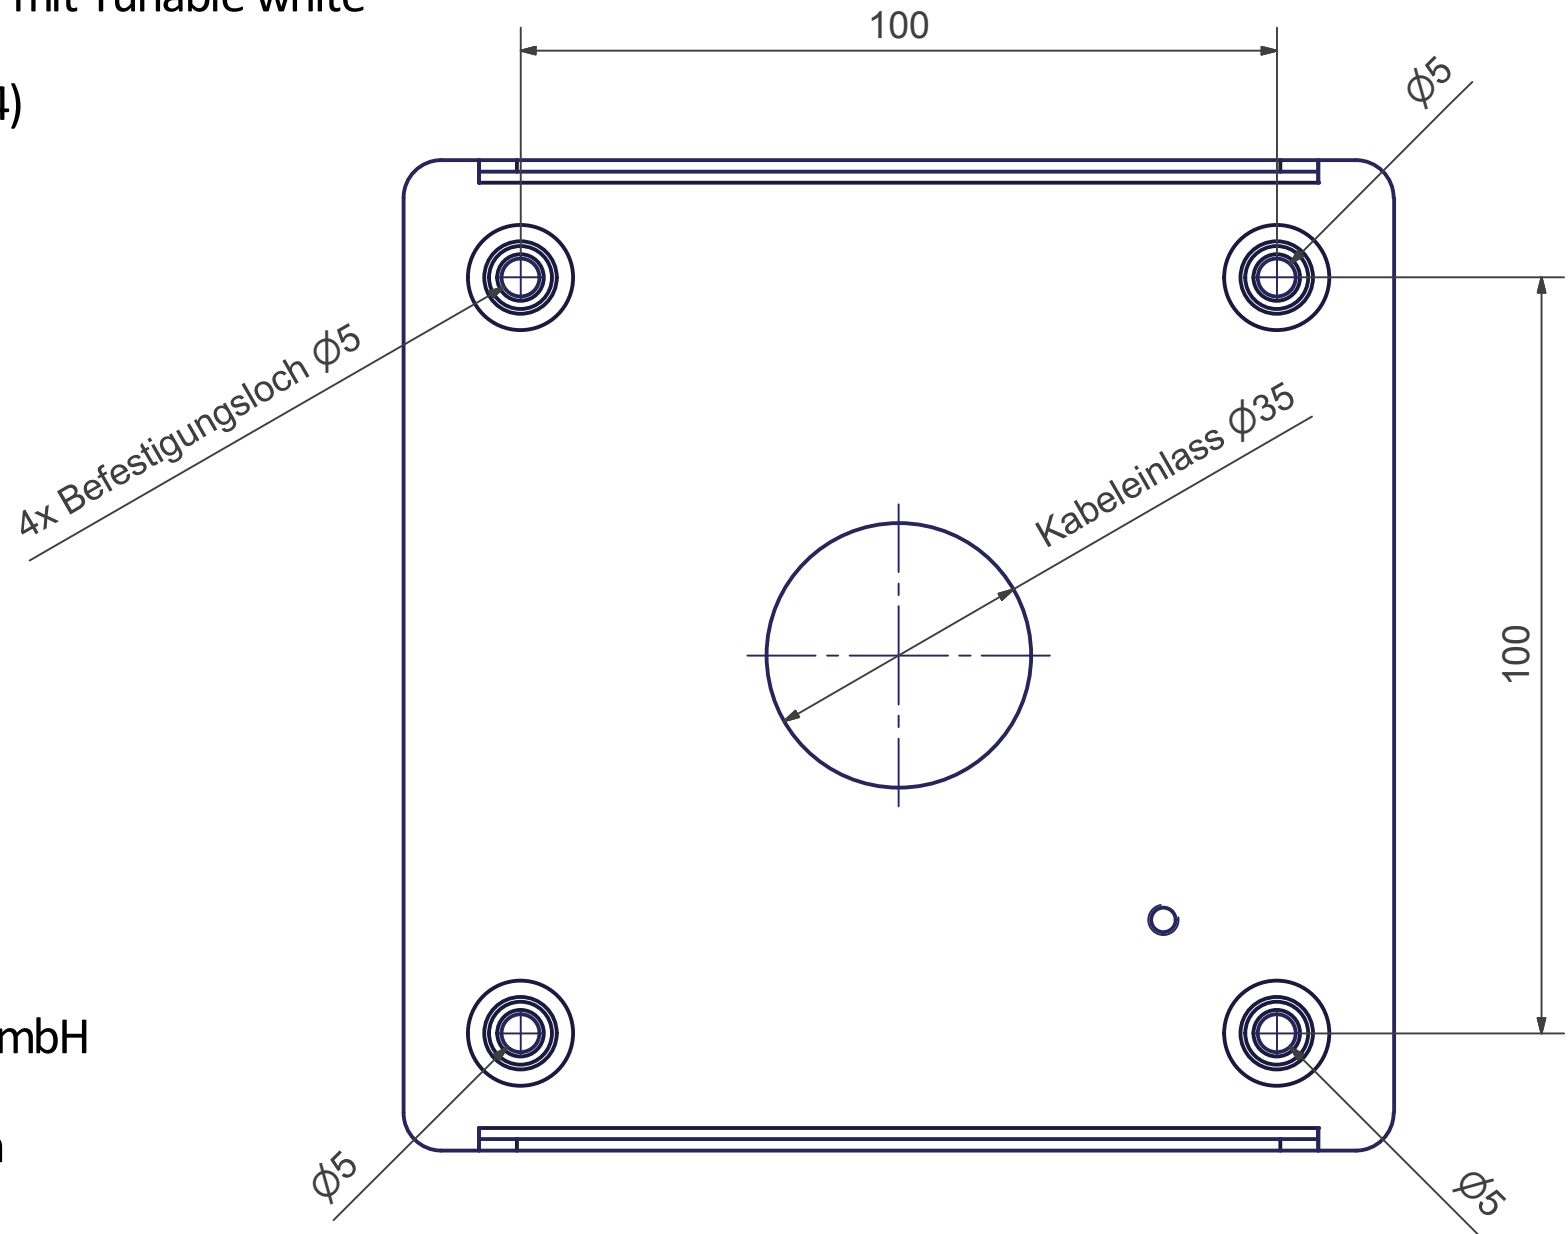

GRACE UNLIMITED

Grundkörper für Kopf mit Tunable white

Bohrplan

Maßstab 1 : 1 (DIN A4)

Alle Maße in mm

OLIGO Lichttechnik GmbH

Tannenweg 1

53757 Sankt Augustin